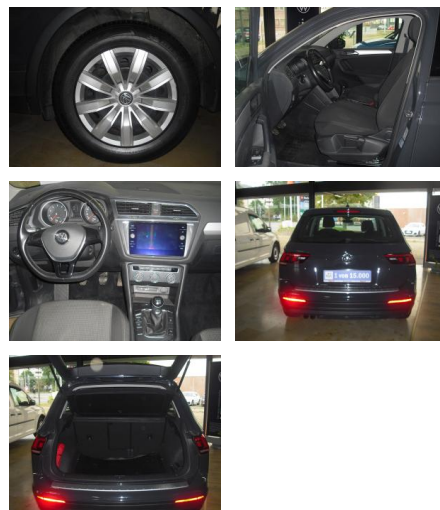

AD34-#9380 **Angebotsnr.:**

Erstzulassung: 09.04.2018 **Kilometer:** 83.765 **Farbe:** Grau **Leistung:** 92 kW / 125 PS **Kraftstoffart:** Benzin

PREIS
19.380 €

FINANZIERUNGSBEISPIEL
Laufzeit: 72 Monate Anzahlung: 30 %
Basis-Finanzierung:* Mtl. Rate:
Zielraten-Finanzierung:** **135 €**