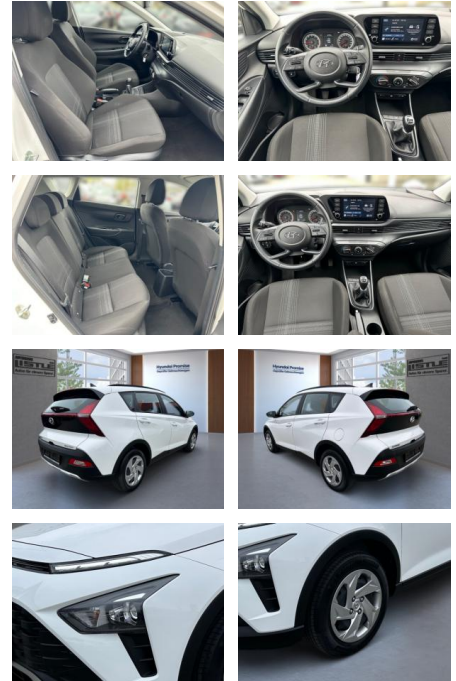

AL33-60073 **Angebotsnr.:**

Erstzulassung: 01.03.2023 **Kilometer:** 16.990 **Farbe:** **Leistung:** 62 kW / 84 PS **Kraftstoffart:** Benzin

PREIS
19.470 €

FINANZIERUNGSBEISPIEL

Laufzeit: 72 Monate Anzahlung: 30 %
Basis-Finanzierung:* Mtl. Rate:
Zielraten-Finanzierung:** **135 €**