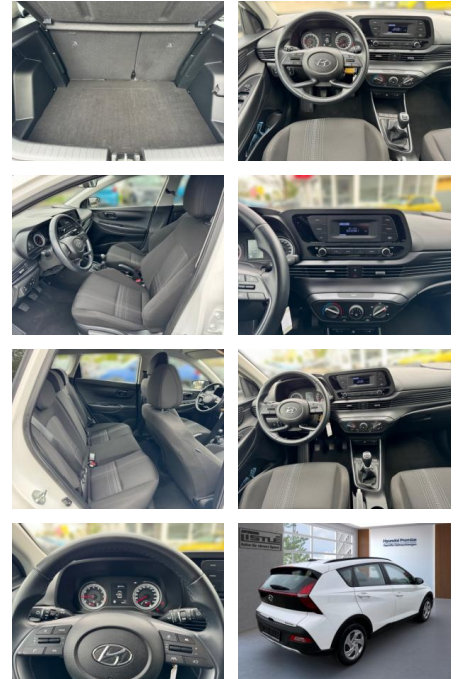

## Hyundai Bayon 1.2 MPI 85HP Klimaanlage Radio

AL33-284886 Angebotsnr.:

Erstzulassung:	Kilometer:	Farbe:	Leistung:	Kraftstoffart:
01.05.2023	7.900		62 kW / 84 PS	Benzin

**PREIS**  
**18.430 €**