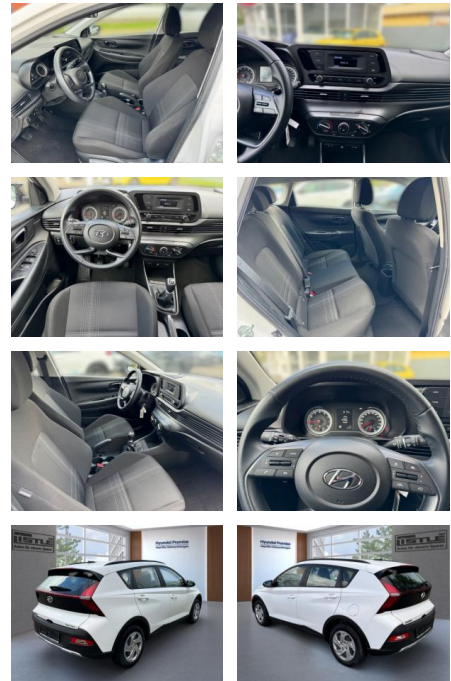

Hyundai Bayon 1.2 MPI 85HP Klimaanlage Radio

AL33-84871 Angebotsnr.:

Erstzulassung:	Kilometer:	Farbe:	Leistung:	Kraftstoffart:
01.05.2023	7.900		62 kW / 84 PS	Benzin

PREIS
18.430 €

FINANZIERUNGSBEISPIEL
Laufzeit: 72 Monate Anzahlung: 30 %
Basis-Finanzierung:* Mtl. Rate:
Zielraten-Finanzierung:** **128 €**