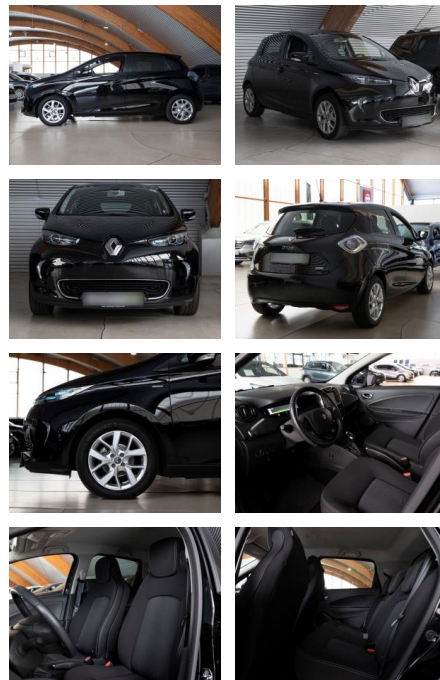

Renault ZOE R110 (ohne Batterie) 41 kWh Life

RS04-15588 **Angebotsnr.:**

Erstzulassung:	Kilometer:	Farbe:	Leistung:	Kraftstoffart:
26.06.2019	46.436	Diverse	80 kW / 109 PS	Elektro

PREIS
14.430 €

FINANZIERUNGSBEISPIEL