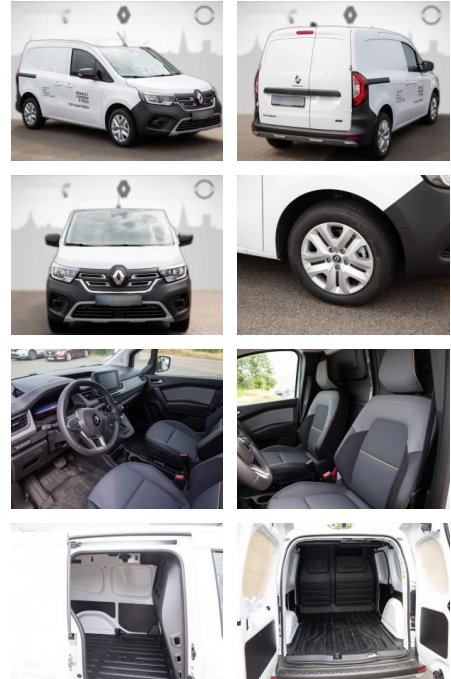

## Renault Kangoo Rapid Advance E-TECH Easy-Link

RS04-9114773Angebotsnr.:

Erstzulassung:	Kilometer:	Farbe:	Leistung:	Kraftstoffart:	Reichweite elektr. (WLTP)
27.12.2022	8.000	Diverse	90 kW / 122 PS	Elektro	0 km