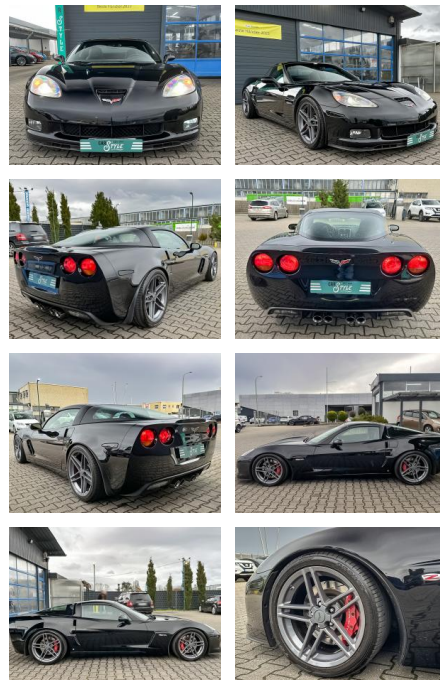

## Corvette Z06 HEAD UP MEMORY BOSE SHZ R.CAM KW V...

CS01-KOMCORAVIGET5500..

Erstzulassung:	Kilometer:	Farbe:	Leistung:	Kraftstoffart:
04.07.2006	60.000	Schwarz	377 kW / 513 PS	Benzin

PREIS  
**63.150 €**