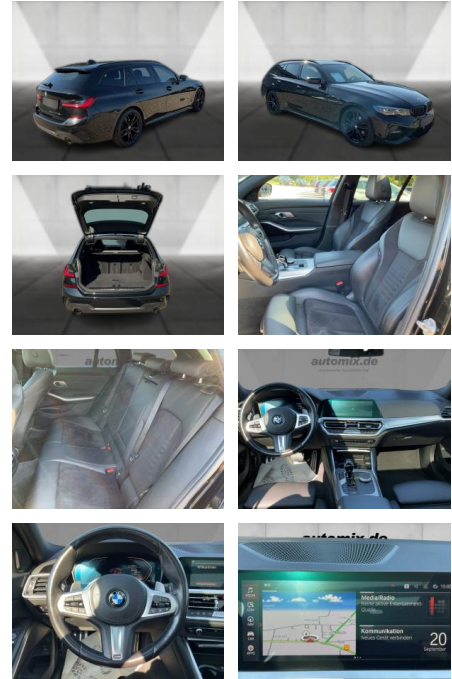

Ihr Ansprechpartner

Herr Conrad Brands
E-Mail: c.brands@bessler-terhardt.de
Telefon: 02542 932041

Bessler & Terhardt GmbH
Bahnhofstraße 150 - 48712 Gescher - Tel.: 02542 / 93200

BMW 320 M-Paket, AHK, ACC, Pano, HuD,

WA00-30011 **Angebotsnr.:**

Erstzulassung:	Kilometer:	Farbe:	Leistung:	Kraftstoffart:
01.11.2021	79.933	Diverse	140 kW / 190 PS	Diesel

PREIS 36.260 €	FINANZIERUNGSBEISPIEL	
	Laufzeit: 72 Monate	Anzahlung: 30 %
	Basis-Finanzierung:*	Mtl. Rate:
	Zielraten-Finanzierung:**	252 €

* Basisfinanzierung: Anzahlung: 10.878 Euro, Laufzeit: 72 Monate, Nettodarlehen: 25.382 Euro, Gesamtbetrag: 41.583 Euro, Zinssätze: 6.78% Sollz. (gebunden), 6.99% eff.
** Zielratenfinanzierung: Anzahlung: 10.878 Euro, Laufzeit: 72 Monate, Nettodarlehen: 25.382 Euro, Zielrate: 18.130 Euro, Gesamtbetrag: 43.864 Euro, Zinssätze: 6.78% Sollz. (gebunden), 6.99% eff.,

Vermittlung für: Ein Angebot der Santander Consumer Bank Santander-Platz 1, 41061 Mönchengladbach. Repräsentatives Beispiel gem. § 17 Abs. 4 PAngV. Diese Finanzierungsangebote sind Beispiele. Gerne ermitteln wir für Sie Ihr individuelles Angebot.

Ausstattung

Sicherheit

- PDC Park Distance Control hinten
- Anti-Blockiersystem ABS
- Antischlupfregelung ASC+T
- elektronische Stabilitätskontrolle (ESP / DSP)
- Servolenkung
- Regensensor
- Wegfahrsperre
- Kindersitzbefestigung
- PDC Park Distance Control vorne

Multimedia

- Radio
- el. Sitzverstellung
- Navigation mit Bildschirm
- MP3 Anschluss
- Head UP Display
- Bluetooth

Komfort

- Zentralverriegelung
- Bordcomputer

Interieur

- Multifunktionslenkrad
- Sportsitze
- el. Fensterheber
- Sitzheizung

Exterieur

- Leichtmetallfelgen
- metallic
- Schiebedach
- Nebelscheinwerfer
- Dachreling

Umwelt

- Partikelfilter

Weiteres

- Sportfahrwerk
- Diesel
- Lichtsensor
- Panoramadach
- elektrische Aussenspiegel
- Start Stop Automatik
- Nichtraucher
- Sportpaket