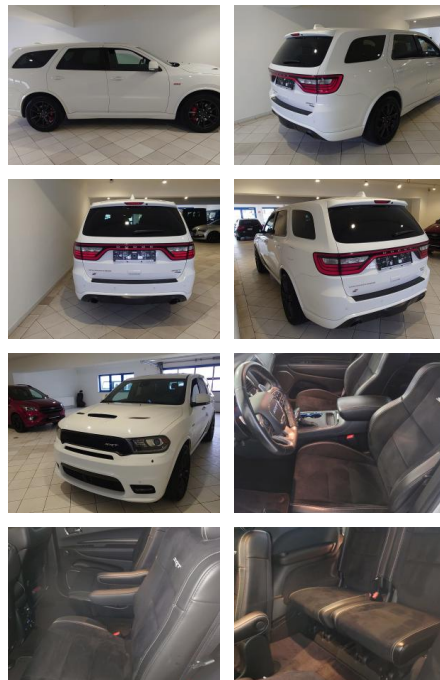

AH44-ATS 6749 Angebotsnr.:

Erstzulassung:	Kilometer:	Farbe:	Leistung:	Kraftstoffart:
28.01.2021	48.579	Weiß	354 kW / 481 PS	Benzin

PREIS
64.200 €

FINANZIERUNGSBEISPIEL

Laufzeit: 72 Monate Anzahlung: 30 %
Basis-Finanzierung:* Mtl. Rate:
Zielraten-Finanzierung:** **446 €**