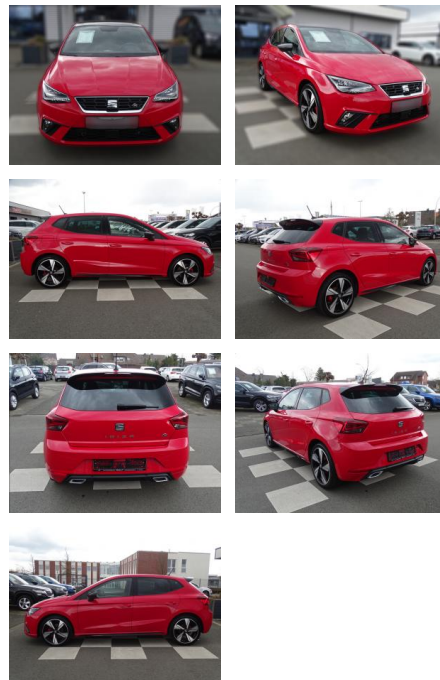

Erstzulassung:	Kilometer:	Farbe:	Leistung:	Kraftstoffart:
01.06.2021	44.846	Rot	81 kW / 110 PS	Benzin

PREIS
21.340 €

FINANZIERUNGSBEISPIEL

Laufzeit: 72 Monate Anzahlung: 30 %
Basis-Finanzierung:* Mtl. Rate:
Zielraten-Finanzierung:** **148 €**