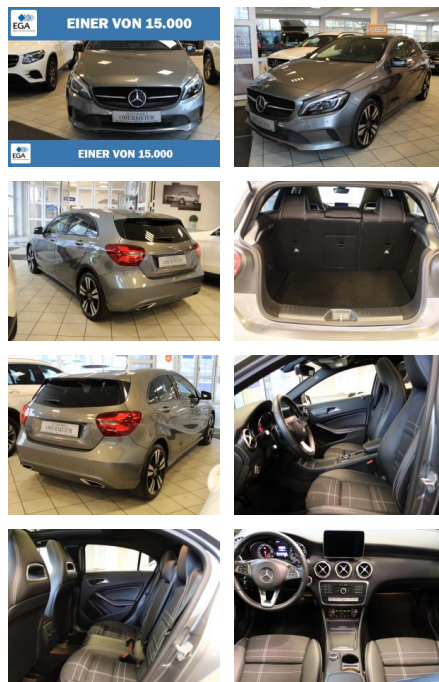

AO15-1 24 G 03 Angebotsnr.:

Erstzulassung:	Kilometer:	Farbe:	Leistung:	Kraftstoffart:
18.08.2016	89.600	Grau	155 kW / 211 PS	Benzin

PREIS
23.180 €

FINANZIERUNGSBEISPIEL
Laufzeit: 72 Monate Anzahlung: 30 %
Basis-Finanzierung:* Mtl. Rate:
Zielraten-Finanzierung:** **161 €**