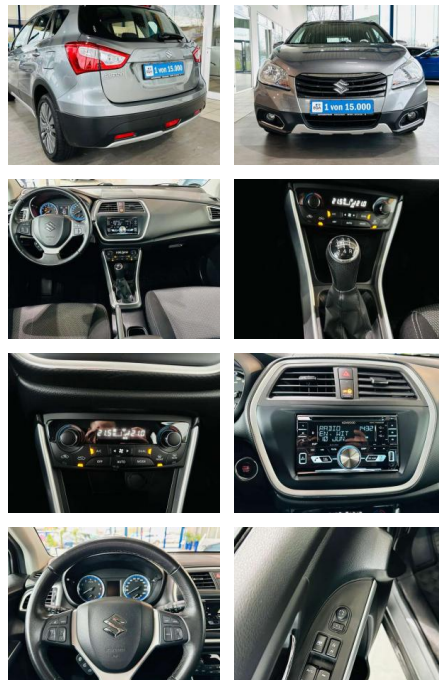

## Suzuki SX4 S-Cross 1.6 Club Klimaaut. GRA DAB

AV01-402780-0Angebotsnr.:

Erstzulassung:	Kilometer:	Farbe:	Leistung:	Kraftstoffart:
01.10.2015	117.800	grau	88 kW / 120 PS	Benzin

PREIS  
**11.990 €**