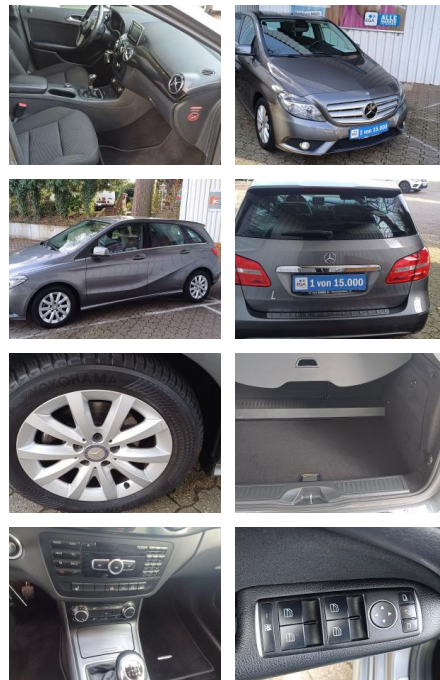

**Mercedes-Benz B 180 BE KLIMA ALU SHZ AHK LED NAV...**

FL00-W8350W **Angebotsnr.:**

Erstzulassung:	Kilometer:	Farbe:	Leistung:	Kraftstoffart:
10.01.2014	131.420	Grau	90 kW / 122 PS	Benzin

PREIS	FINANZIERUNGSBEISPIEL	
<b>12.720 €</b>	Laufzeit: 72 Monate	Anzahlung: 30 %
	Basis-Finanzierung:**	Mtl. Rate:
	Zielraten-Finanzierung:**	Mtl. <b>88 €</b>

**Ausstattung**

**Besonderheiten**

- Audiosystem Audio 20 CD (Radio/CD-Player/Telefontastatur)
- Klimaanlage
- Sitzheizung vorn
- Anhängerkupplung (Kugelkopf schwenkbar)
- LM-Felgen
- Vorbereitung Navigationssystem Becker MAP PILOT
- Fahrassistenten-System: aktiver Park-Assistent
- Zentralverriegelung mit Fernbedienung
- Allwetter
- PDC vorne hinten
- Fahrassistenten-System: Attention-Assist (Müdigkeitserkennungs-Sensor)
- Fahrassistenten-System: Berganfahrhilfe
- Licht- und Sicht-Paket
- Fensterheber elektrisch vorn + hinten
- Lenkrad (Komfort) mit Multifunktion
- Sitz-Komfort-Paket