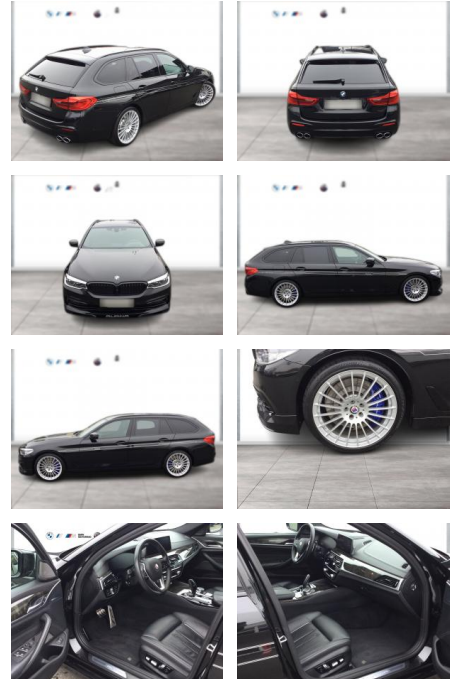

ALPINA D5 S TOURING LC PROF AHK HUD ALARM

WG05-236035 Angebotsnr.:

Erstzulassung:	Kilometer:	Farbe:	Leistung:	Kraftstoffart:
01.11.2020	104.125	Schwarz	285 kW / 387 PS	Diesel

PREIS
53.590 €

FINANZIERUNGSBEISPIEL