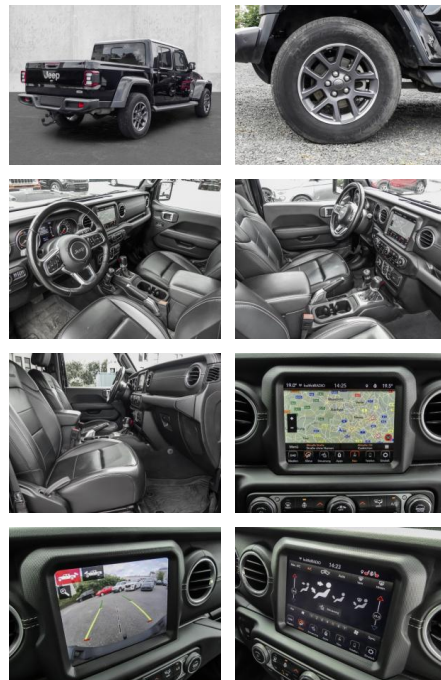

Jeep Gladiator Overland 4WD 3.0 CRD EU6d

MA05-L531579Angebotsnr.:

Erstzulassung:	Kilometer:	Farbe:	Leistung:	Kraftstoffart:
01.09.2021	41.890	Schwarz	194 kW / 264 PS	Diesel

PREIS
54.110 €

FINANZIERUNGSBEISPIEL

- Telefonvorbereitung
- USB-Anschluss
- MP3
- Bluetooth
- Freisprecheinrichtung
- Apple CarPlay
- Android Auto
- DAB
- Touchscreen
-

Multimedia

- Radio
- MP3 Anschluss
- Bluetooth

Komfort

- Zentralverriegelung
- Bordcomputer
- **Servolenkung**
- Zentralverriegelung

- Elektrischer Fensterheber
- Sitzheizung
- Elektrische Aussenspiegel
- Teilbare Rucksitzlehne
- Tempomat
- Multifunktionslenkrad
- Innenspiegel autom. abblendbar
- ParkDistanceControl vorne und hinten
- Ambientebeleuchtung
- Lordosenstütze
- Lederlenkrad
- Klimaautomatik-2-Zonen
- Funkfernbedienung
- **Sicht: LED-Hauptscheinwerfer**
- LED-Tagfahrlicht
- LED-Rueckleuchten
- Nebelscheinwerfer
- Colorverglasung
- Aussenspiegel beheizbar
- Rückfahrkamera
-