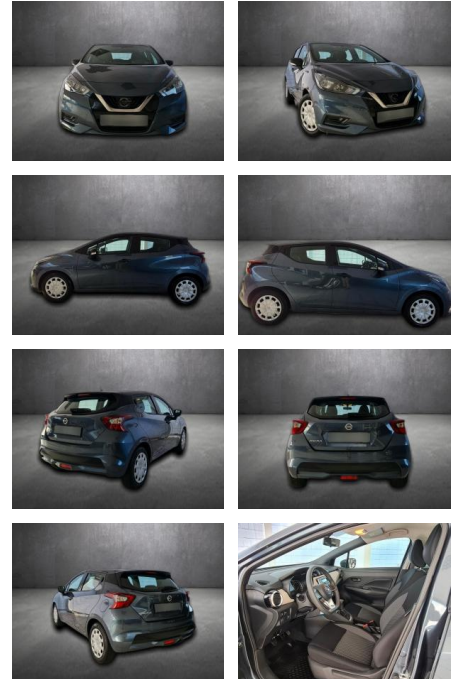

## Nissan Micra Visia, 1.Halter,

AH90-78948-110 Angebotsnr.:

Erstzulassung:	Kilometer:	Farbe:	Leistung:	Kraftstoffart:
25.08.2022	17.544	Diverse	68 kW / 92 PS	Benzin

PREIS  
**14.790 €**