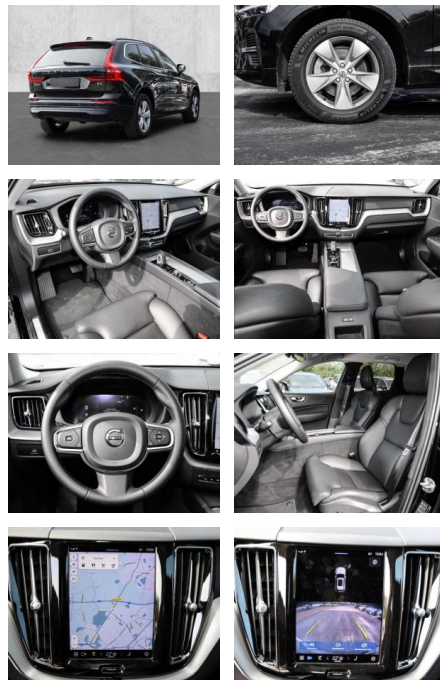

Ihr Ansprechpartner

Herr Christoph Terhardt

E-Mail: c.terhardt@bessler-terhardt.de

Telefon: 02542 93200

Bessler & Terhardt GmbH
Bahnhofstraße 150 - 48712 Gescher - Tel.: 02542 / 93200

Volvo XC60 Core 2WD B4 Benzin EU6d digitales

MA05-6007-23 Angebotsnr.:

Erstzulassung:	Kilometer:	Farbe:	Leistung:	Kraftstoffart:
01.05.2023	21.620	Schwarz	145 kW / 197 PS	Benzin

PREIS
41.640 €

FINANZIERUNGSBEISPIEL

Laufzeit: 72 Monate   Anzahlung: 30 %
Basis-Finanzierung:*   Mtl. Rate:
Zielraten-Finanzierung:** **289 €**

* Basisfinanzierung: Anzahlung: 12.492 Euro, Laufzeit: 72 Monate, Nettodarlehen: 29.148 Euro, Gesamtbetrag: 47.752 Euro, Zinssätze: 6,78% Sollz. (gebunden), 6,99% eff.
** Zielratenfinanzierung: Anzahlung: 12.492 Euro, Laufzeit: 72 Monate, Nettodarlehen: 29.148 Euro, Zielrate: 20.820 Euro, Gesamtbetrag: 50.372 Euro, Zinssätze: 6,78% Sollz. (gebunden), 6,99% eff.,

Vermittlung für: Ein Angebot der Santander Consumer Bank Santander-Platz 1, 41061 Mönchengladbach. Repräsentatives Beispiel gem. § 17 Abs. 4 PAngV. Diese Finanzierungsangebote sind Beispiele. Gerne ermitteln wir für Sie Ihr individuelles Angebot.

Ausstattung

Sicherheit

- Anti-Blockiersystem ABS
- Antischlupfregelung ASC+T
- elektronische Stabilitätskontrolle (ESP / DSP)
- Servolenkung
- Regensensor
- Wegfahrsperr
- Kindersitzbefestigung
- **ABS**
- Airbag
- Beifahrer-Airbag
- Wegfahrsperr
- Seitenairbags
- Alarmanlage
- ESP
- Reifendruckkontrolle
- Traktionskontrolle
- Kopfairbag
- Knieairbag
- Kindersitzbefestigung

- Anhängerstabilisierung
- Pannenset
- **Entertainment: Soundsystem**
- Radio
- USB-Anschluss
- MP3
- DAB
- Induktionsladen für Smartphones
- •

Multimedia

- Radio
- el. Sitzverstellung
- MP3 Anschluss

Komfort

- Zentralverriegelung
- Bordcomputer
- **Klimaautomatik**
- Servolenkung
- Zentralverriegelung

- Elektrischer Fensterheber
- Sitzheizung
- Elektrische Aussenspiegel
- Teilbare Rucksitzlehne
- Tempomat
- Multifunktionslenkrad
- Keyless Go Startfunktion
- Elektrische Sitze
- Innenspiegel autom. abblendbar
- Mittelarmlehne
- Innenraumfilter
- Lenksäule einstellbar
- Elektrische Heckklappe
- Memory Sitze
- Lordosenstütze
- Sitzheizung hinten
- Geschwindigkeitsbegrenzungsanlage
- Klimaautomatik-2-Zonen
- Funkfernbedienung
- **Sicht: LED-Hauptscheinwerfer**
- LED-Tagfahrlicht

STÄNDIG ÜBER 15.000 FAHRZEUGE IM BESTAND!