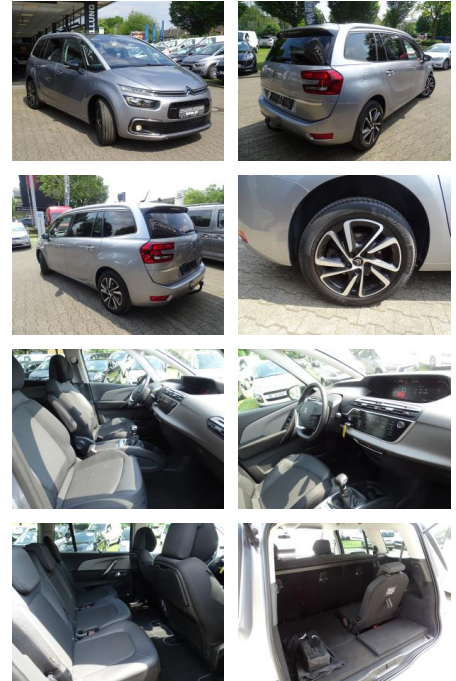

Citroën Grand C4 SpaceTourer 1.5 BlueHDi 130 S...

JK02-695659-244gebotsnr.:

Erstzulassung:	Kilometer:	Farbe:	Leistung:	Kraftstoffart:
11.06.2021	117.290	Grau	96 kW / 131 PS	Diesel

PREIS
20.510 €

FINANZIERUNGSBEISPIEL