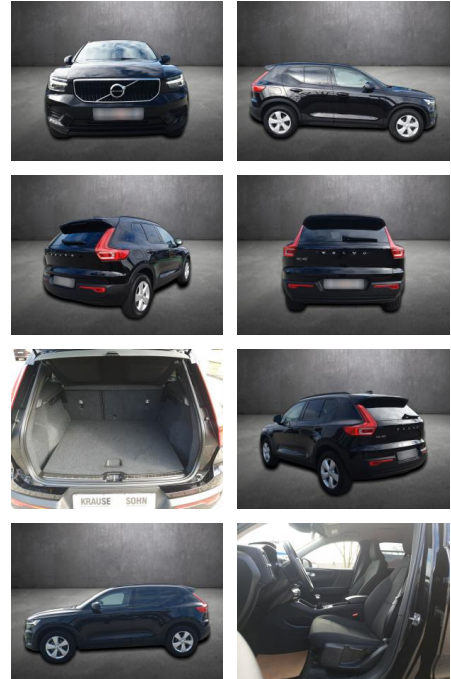

## Volvo XC40 T3 Kinetic\*NAVIGATION\*RÜCKFAHRKAMERA...

AK80-17-096 **Angebotsnr.:**

Erstzulassung:	Kilometer:	Farbe:	Leistung:	Kraftstoffart:
16.11.2019	19.990	Schwarz	120 kW / 163 PS	Benzin

**PREIS**  
**27.800 €**