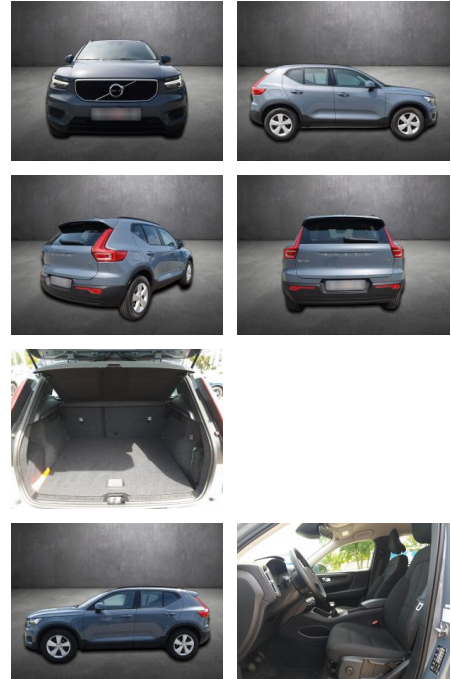

Volvo XC40 Momentum Core*NAVI*LENKRAD

AK80-17-025 **Angebotsnr.:**

Erstzulassung:	Kilometer:	Farbe:	Leistung:	Kraftstoffart:
16.06.2021	29.990	Grau	95 kW / 129 PS	Benzin

PREIS
28.840 €

FINANZIERUNGSBEISPIEL