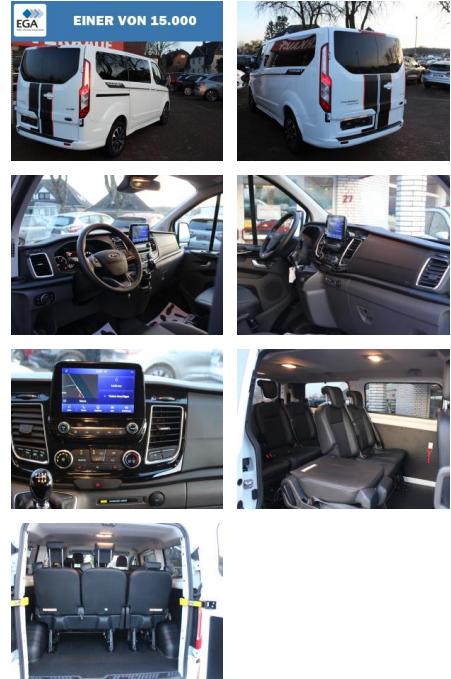

Ford Transit Custom Custom Sport 2,0 150PS / ACC...

AW00-PE43590Angebotsnr.:

Erstzulassung:	Kilometer:	Farbe:	Leistung:	Kraftstoffart:
26.05.2023	28.950	Weiß	110 kW / 150 PS	Diesel

PREIS	FINANZIERUNGSBEISPIEL	
44.240 €	Laufzeit: 72 Monate	Anzahlung: 30 %
	Basis-Finanzierung:**	Mtl. Rate:
	Zielraten-Finanzierung:**	307 €

Multimedia

- Android Auto
- CarPlay
- USB
- Radio DAB
- Verkehrszeichenerkennung

- Touchscreen
- Navigation mit Bildschirm
- Bluetooth

Komfort

- Berganfahrassistent
- Beheizbare Frontscheibe
- Fernlichtassistent
- Klimaanlage
- Front-Airbags
- Lederlenkrad
- Zentralverriegelung
- Fernbedienung Zentralverriegelung
- Bordcomputer

Interieur

- Multifunktionslenkrad
- el. Fensterheber
- Armlehne vorne
- Sitzheizung

Exterieur

- Sommerreifen
- Anhängerkupplung fest
- LED-Tagfahrlicht
- Schiebetür rechts
- Leichtmetallfelgen
- Nebelscheinwerfer