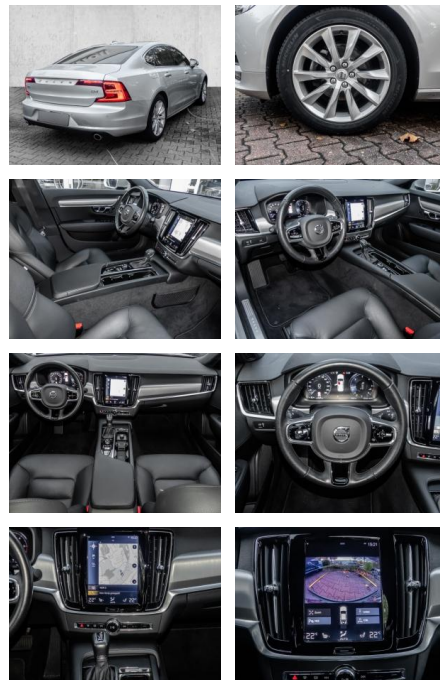

Volvo S90 Momentum D4 DPF EU6d-T Navi Leder

MA05-wu1708-~~Angebotsnr.:~~

Erstzulassung:	Kilometer:	Farbe:	Leistung:	Kraftstoffart:
01.01.2019	67.000	Silber	140 kW / 190 PS	Diesel

PREIS
28.200 €

FINANZIERUNGSBEISPIEL

- Notrad
- **Entertainment: Navigationssystem**
- CD
- Soundsystem
- Radio
- AUX-In
- USB-Anschluss
- MP3
- Bluetooth
- Freisprecheinrichtung
- Apple CarPlay
- Android Auto
-

Multimedia

- Radio
- CD Radio
- Navigation mit Bildschirm
- MP3 Anschluss
- Bluetooth