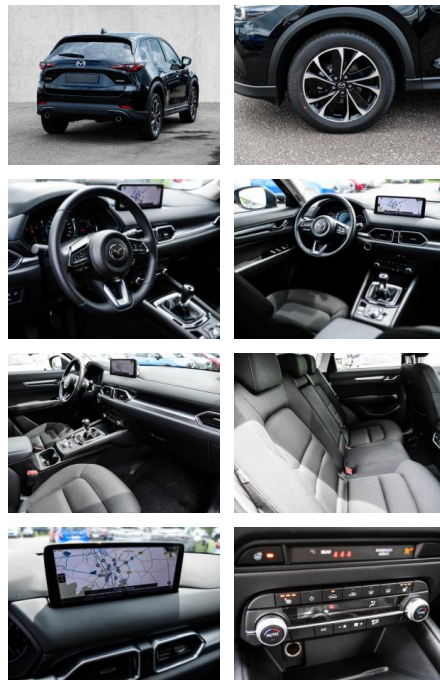

Ihr Ansprechpartner

Herr Christoph Terhardt
E-Mail: c.terhardt@bessler-terhardt.de
Telefon: 02542 93200

Bessler & Terhardt GmbH
Bahnhofstraße 150 - 48712 Gescher - Tel.: 02542 / 93200

Mazda CX-5 Ad vantage 2WD 2.0 e-SKYACTIV-G

MA05-4704-23 Angebotsnr.:

Erstzulassung:	Kilometer:	Farbe:	Leistung:	Kraftstoffart:
01.05.2023	17.264	Schwarz	121 kW / 165 PS	Benzin

PREIS	FINANZIERUNGSBEISPIEL
29.160 €	Laufzeit: 72 Monate Anzahlung: 30 % Basis-Finanzierung:* Mtl. Rate: Zielraten-Finanzierung:** 202 €

* Basisfinanzierung: Anzahlung: 8.748 Euro, Laufzeit: 72 Monate, Nettodarlehen: 20.412 Euro, Gesamtbetrag: 33.440 Euro, Zinssätze: 6.78% Sollz. (gebunden), 6.99% eff.
** Zielratenfinanzierung: Anzahlung: 8.748 Euro, Laufzeit: 72 Monate, Nettodarlehen: 20.412 Euro, Zielrate: 14.580 Euro, Gesamtbetrag: 35.275 Euro, Zinssätze: 6.78% Sollz. (gebunden), 6.99% eff.,

Vermittlung für: Ein Angebot der Santander Consumer Bank Santander-Platz 1, 41061 Mönchengladbach. Repräsentatives Beispiel gem. § 17 Abs. 4 PAngV. Diese Finanzierungsangebote sind Beispiele. Gerne ermitteln wir für Sie Ihr individuelles Angebot.

Ausstattung

Sicherheit

- PDC Park Distance Control hinten
- Anti-Blockiersystem ABS
- Antischlupfregelung ASC+T
- elektronische Stabilitätskontrolle (ESP / DSP)
- Regensensor
- Wegfahrsperr
- Kindersitzbefestigung
- PDC Park Distance Control vorne
- **ABS**
- Airbag
- Beifahrer-Airbag
- Wegfahrsperr
- Seitenairbags
- Alarmanlage
- ESP
- Antriebsschlupfregelung
- Reifendruckkontrolle
- Traktionskontrolle
- Kopfairbag

- Kindersitzbefestigung
- **Entertainment: Navigationssystem**
- CD
- Radio
- Telefonvorbereitung
- AUX-In
- USB-Anschluss
- MP3
- Bluetooth
- Freisprecheinrichtung
- Apple CarPlay
- Android Auto
- Sprachsteuerung
- DAB
- Touchscreen
- Induktionsladen für Smartphones
- Musikstreaming

Multimedia

- Radio

- CD Radio
- Navigation mit Bildschirm
- MP3 Anschluss
- Head UP Display
- Bluetooth

Komfort

- Zentralverriegelung
- Bordcomputer
- **Klimaautomatik**
- Zentralverriegelung
- Elektrischer Fensterheber
- Sitzheizung
- Elektrische Aussenspiegel
- Teilbare Rucksitzlehne
- Tempomat
- Multifunktionslenkrad
- Keyless Go Startfunktion
- Innenspiegel autom. abblendbar
- Mittelarmlehne
- Lenksaeule einstellbar

STÄNDIG ÜBER 15.000 FAHRZEUGE IM BESTAND!