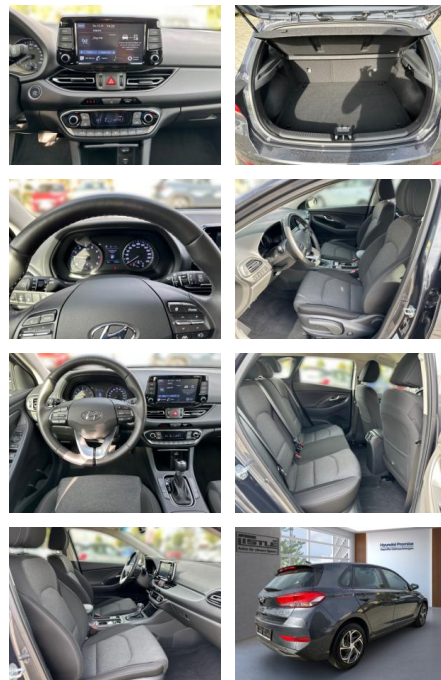

AL33-202197L Angebotsnr.:

| Erstzulassung: | Kilometer: | Farbe: | Leistung: | Kraftstoffart: |
|----------------|------------|--------|----------------|----------------|
| 01.03.2023 | 12.500 | | 88 kW / 120 PS | Benzin |