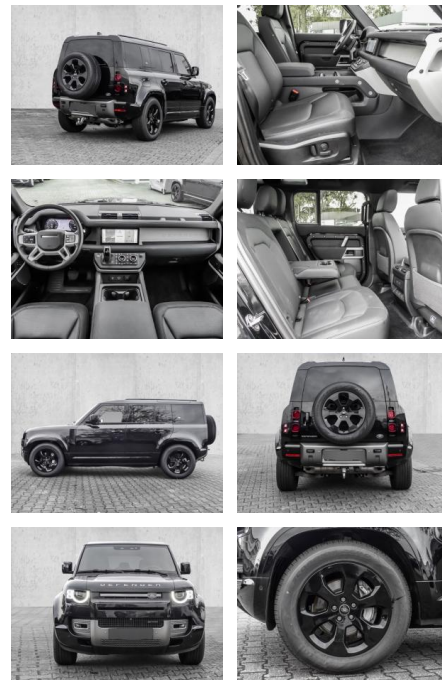

## Land Rover Defender 110 X-Dynamic SE P400

MA05-fr4600-23Angebotsnr.:

Erstzulassung:	Kilometer:	Farbe:	Leistung:	Kraftstoffart:
01.01.2023	26.000	Schwarz	294 kW / 400 PS	Benzin

PREIS  
**87.400 €**