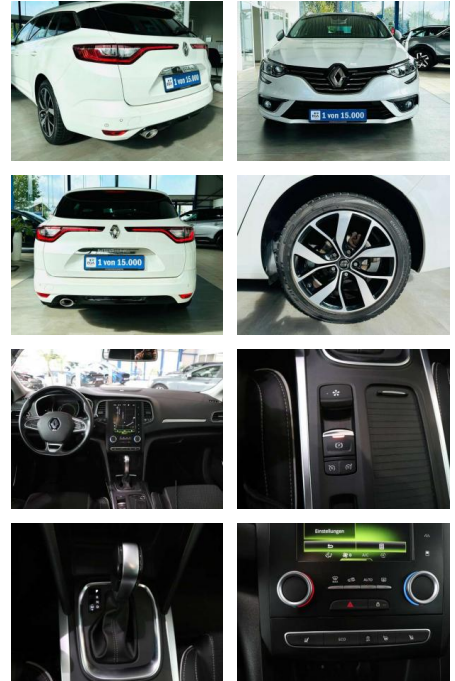

## Renault Megane 1.2 TCE Energy DSG BOSE NAV

AV01-601148 Angebotsnr.:

Erstzulassung:	Kilometer:	Farbe:	Leistung:	Kraftstoffart:
01.06.2018	82.400	Weiß	120 kW / 163 PS	Benzin

PREIS  
**18.950 €**