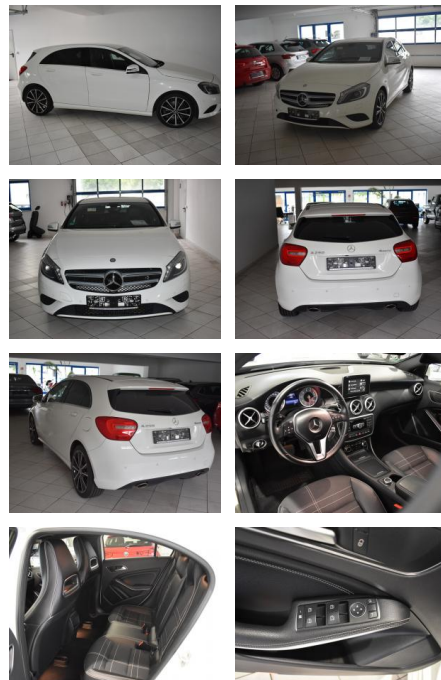

AH44-ATS7035Angebotsnr.:

Erstzulassung:	Kilometer:	Farbe:	Leistung:	Kraftstoffart:
31.10.2013	97.825	Weiß	155 kW / 211 PS	Benzin

PREIS	FINANZIERUNGSBEISPIEL	
20.520 €	Laufzeit: 72 Monate	Anzahlung: 30 %
	Basis-Finanzierung:**	Mtl. Rate:
	Zielraten-Finanzierung:**	1.142 €