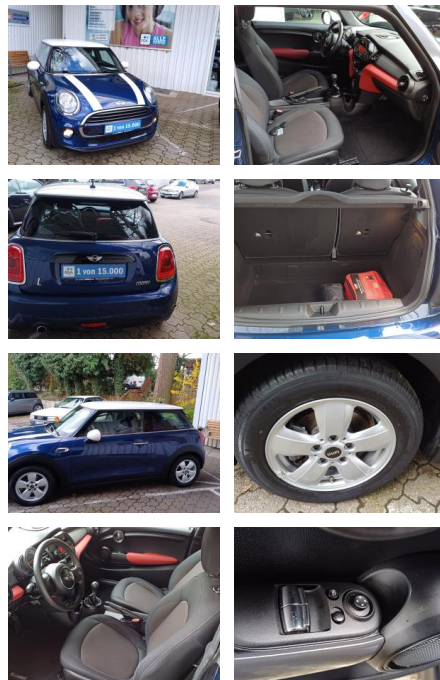

MINI Cooper 1,5 COOPER KLIMA ALU PDC COLOUR LINE...

FL00-H6179H2Angebotsnr.:

Erstzulassung:	Kilometer:	Farbe:	Leistung:	Kraftstoffart:
07.04.2017	32.230	Blau	100 kW / 136 PS	Benzin

PREIS
15.530 €

FINANZIERUNGSBEISPIEL
Laufzeit: 72 Monate Anzahlung: 30 %
Basis-Finanzierung:* Mtl. Rate:
Zielraten-Finanzierung:** **108 €**

Ausstattung

Besonderheiten

- Park-Distance-Control (PDC)
- Klimaanlage
- LM-Felgen 5.5x15 (Heli Spoke)
- Zentralverriegelung mit Fernbedienung
- Außenspiegel-Paket
- Metallic-Lackierung
- AUF WUNSCH 1 SATZ GEBRAUCHTE WINTERRÄDER 490.-
- Dach und Spiegelklappen Weiß
- Dachhimmel Anthrazit
- Weiße Blinkleuchten
- Motorhauben streifen Weiß
- Colour Line Glowing Red