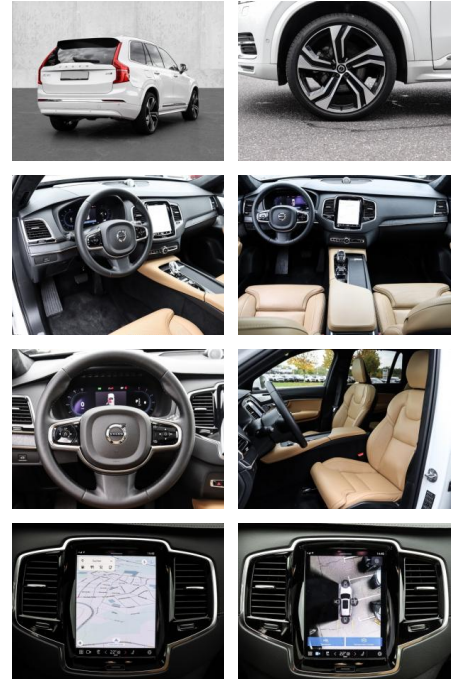

Ihr Ansprechpartner

Herr Justus Köjer
E-Mail: j.koejer@bessler-terhardt.de
Telefon: 02542 932040

Bessler & Terhardt GmbH
Bahnhofstraße 150 - 48712 Gescher - Tel.: 02542 / 93200

Volvo XC90 Ultimate Bright AWD B5 Diesel EU6d

MA05-4477-23 Angebotsnr.:

Erstzulassung:	Kilometer:	Farbe:	Leistung:	Kraftstoffart:
01.03.2023	22.863	Weiß	173 kW / 235 PS	Diesel

PREIS
64.500 €

FINANZIERUNGSBEISPIEL
Laufzeit: 72 Monate   Anzahlung: 30 %
Basis-Finanzierung:*   Mtl. Rate:
Zielraten-Finanzierung:**   **448 €**

* Basisfinanzierung: Anzahlung: 19.350 Euro, Laufzeit: 72 Monate, Nettodarlehen: 45.150 Euro, Gesamtbetrag: 73.968 Euro, Zinssätze: 6,78% Sollz. (gebunden), 6,99% eff.
** Zielratenfinanzierung: Anzahlung: 19.350 Euro, Laufzeit: 72 Monate, Nettodarlehen: 45.150 Euro, Zielrate: 32.250 Euro, Gesamtbetrag: 78.026 Euro, Zinssätze: 6,78% Sollz. (gebunden), 6,99% eff.,

Vermittlung für: Ein Angebot der Santander Consumer Bank Santander-Platz 1, 41061 Mönchengladbach. Repräsentatives Beispiel gem. § 17 Abs. 4 PAngV. Diese Finanzierungsangebote sind Beispiele. Gerne ermitteln wir für Sie Ihr individuelles Angebot.

Ausstattung

Sicherheit

- PDC Park Distance Control hinten
- Anti-Blockiersystem ABS
- Antischlupfregelung ASC+T
- elektronische Stabilitätskontrolle (ESP / DSP)
- Servolenkung
- Regensensor
- Wegfahrsperre
- Kindersitzbefestigung
- Allrad
- PDC Park Distance Control vorne
- **ABS**
- Airbag
- Beifahrer-Airbag
- Wegfahrsperre
- Seitenairbags
- ESP
- Reifendruckkontrolle
- Traktionskontrolle
- Kindersitze integriert

- Kopfairbag
- Knieairbag
- Kindersitzbefestigung
- Pannenset
- Notrad
- **Entertainment: Soundsystem**
- Radio
- USB-Anschluss
- Android Auto
- DAB
- Bowers & Wilkins
- Induktionsladen für Smartphones

Multimedia

- Radio
- el. Sitzverstellung
- Head UP Display

Komfort

- Zentralverriegelung

- Bordcomputer
- **Klimaautomatik**
- Servolenkung
- Zentralverriegelung
- Elektrischer Fensterheber
- Sitzheizung
- Elektrische Aussenspiegel
- Teilbare Rücksitzelehne
- Tempomat
- Standheizung
- Multifunktionslenkrad
- Keyless Go Startfunktion
- Elektrische Sitze
- Innenspiegel autom. abblendbar
- Mittelarmlehne
- Innenraumfilter
- Lenksäule einstellbar
- Heckrollo
- ParkDistanceControl vorne und hinten
- Massagesitze
- Elektrische Heckklappe

STÄNDIG ÜBER 15.000 FAHRZEUGE IM BESTAND!