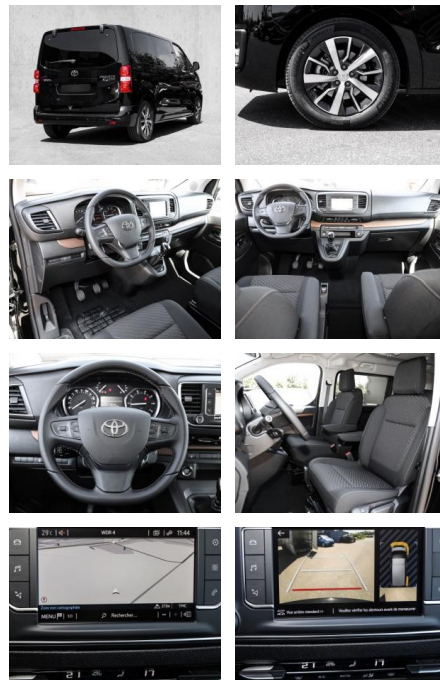

Toyota Proace Verso L1 Team D 2.0 -4D EU6d

MA05-9855673Angebotsnr.:

Erstzulassung:	Kilometer:	Farbe:	Leistung:	Kraftstoffart:
01.08.2023	11.900	Schwarz	106 kW / 144 PS	Diesel

PREIS
45.800 €

FINANZIERUNGSBEISPIEL