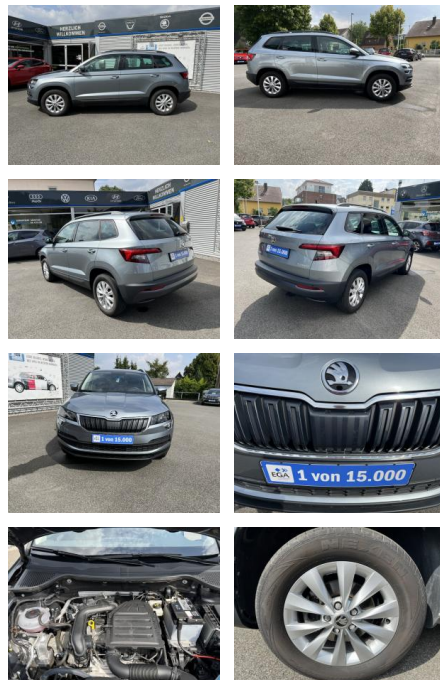

## Skoda Karoq AMBITION KLIMA\*SHZG\*NAVI\*MIRROR-LINK...

AC00-5015179Angebotsnr.:

Erstzulassung:	Kilometer:	Farbe:	Leistung:	Kraftstoffart:
29.10.2018	50.000	grau met	85 kW / 116 PS	Benzin

PREIS  
**20.000 €**