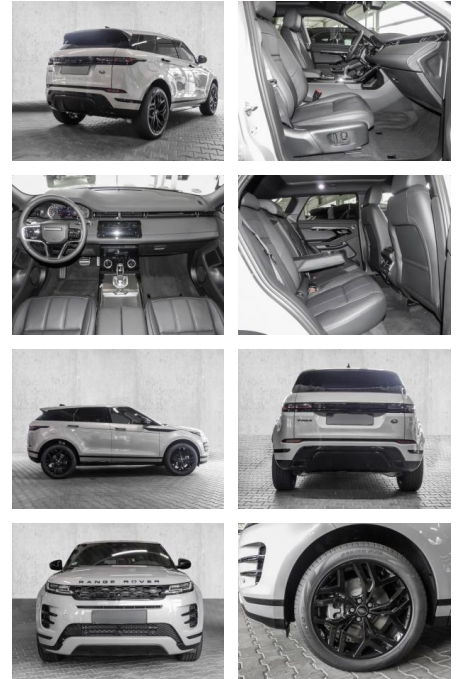

## Land Rover Range Rover Evoque R-dynamic SE D165

MA05-fr173420 **Angebotsnr.:**

Erstzulassung:	Kilometer:	Farbe:	Leistung:	Kraftstoffart:
01.07.2023	5.600	Silber	120 kW / 163 PS	Diesel

**PREIS**  
**49.520 €**