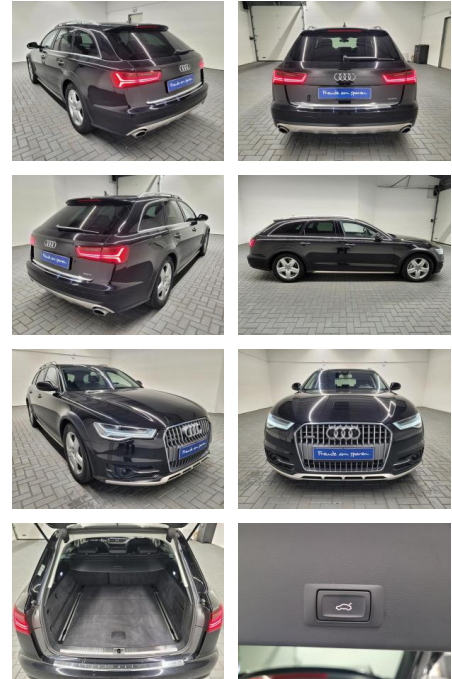

Audi A6 Allroad 3.0 V6 quattro LED-Matrix

AM35-25041 **Angebotsnr.:**

Erstzulassung:	Kilometer:	Farbe:	Leistung:	Kraftstoffart:
12.03.2018	136.500		235 kW / 320 PS	Diesel

PREIS
42.000 €

FINANZIERUNGSBEISPIEL