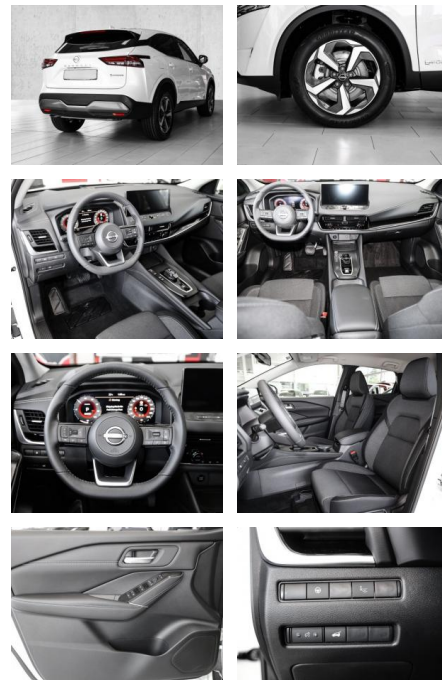

Nissan Qashqai N-Connecta 1.5 VC-T e-POWER 190

MA05-cen125042gebotsnr.:

Erstzulassung:	Kilometer:	Farbe:	Leistung:	Kraftstoffart:
01.07.2023	5.000	Weiß	140 kW / 190 PS	Hybrid

PREIS
31.580 €

FINANZIERUNGSBEISPIEL
Laufzeit: 72 Monate Anzahlung: 30 %
Basis-Finanzierung:* Mtl. Rate:
Zielraten-Finanzierung:** **219 €**

- Kopfairbag
- Kindersitzbefestigung
- Notrufsystem
- Pannenset
- **Entertainment: Navigationssystem**
- Radio
- AUX-In
- USB-Anschluss
- Bluetooth
- Freisprecheinrichtung
- Apple CarPlay
- Android Auto
- Sprachsteuerung
- DAB
- WLAN
- Touchscreen
- Induktionsladen für Smartphones
- Musikstreaming

Multimedia

- Radio
- Navigation mit Bildschirm
- Head UP Display
- Bluetooth

Komfort

- Zentralverriegelung
- **Servolenkung**
- Zentralverriegelung
- Elektrischer Fensterheber
- Sitzheizung
- Elektrische Aussenspiegel
- Teilbare Rucksitzlehne
- Tempomat
- Multifunktionslenkrad
- Keyless Go Startfunktion
- Innenspiegel autom. abblendbar
- Mittelarmlehne
- Innenraumfilter
- Lenksäule einstellbar