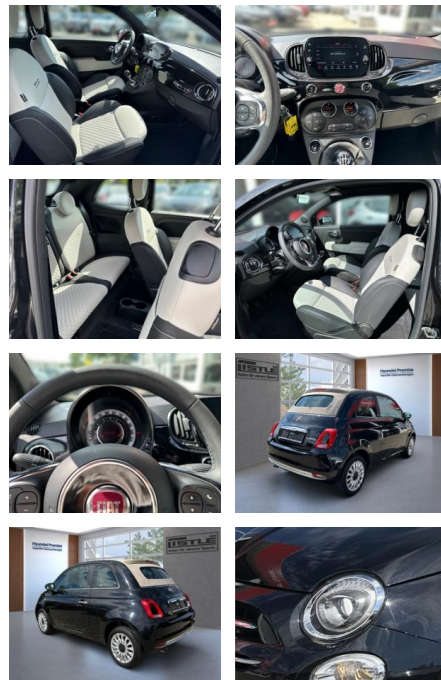

## Fiat 500C Cabrio DolceVita 1.0 Hybrid +KLIMA

AL33-43246L **Angebotsnr.:**

Erstzulassung:	Kilometer:	Farbe:	Leistung:	Kraftstoffart:
01.08.2021	10.663		52 kW / 71 PS	Hybrid

**PREIS**  
**17.390 €**

**FINANZIERUNGSBEISPIEL**  
Laufzeit: 72 Monate      Anzahlung: 30 %  
Basis-Finanzierung:\*      Mtl. Rate:  
Zielraten-Finanzierung:\*\* **121 €**