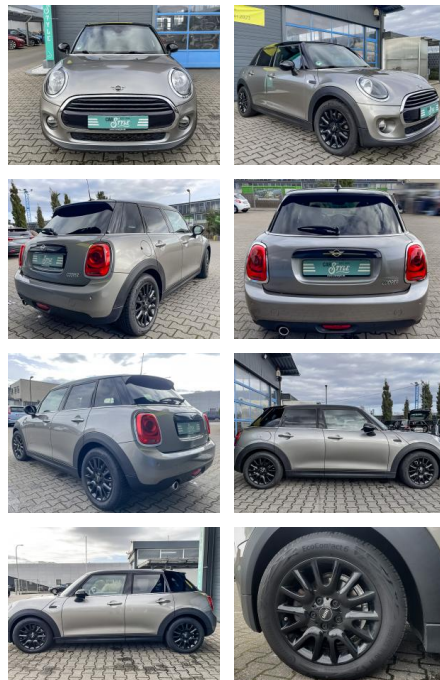

MINI Cooper 1.5 PEPPER SHZ PDC LEDER

CS01-FO24124400 Gebotsnr.:

Erstzulassung:	Kilometer:	Farbe:	Leistung:	Kraftstoffart:
29.08.2019	67.900	grau	100 kW / 136 PS	Benzin

PREIS
17.610 €

FINANZIERUNGSBEISPIEL

Ausstattung

Besonderheiten

- Park-Distance-Control (PDC)
- Sportsitze vorn
- LM-Felgen 6.5x16 (Victory Spoke. Schwarz)
- Vorrüstung Mobiltelefon/Handy mit Bluetooth-Schnittstelle
- Multifunktion für Lenkrad
- Audio-Navigationssystem Professional
- Sitzheizung vorn
- Ausstattungs-Paket: Pepper
- Ambiente-Beleuchtung
- Verkauf im Kundenauftrag