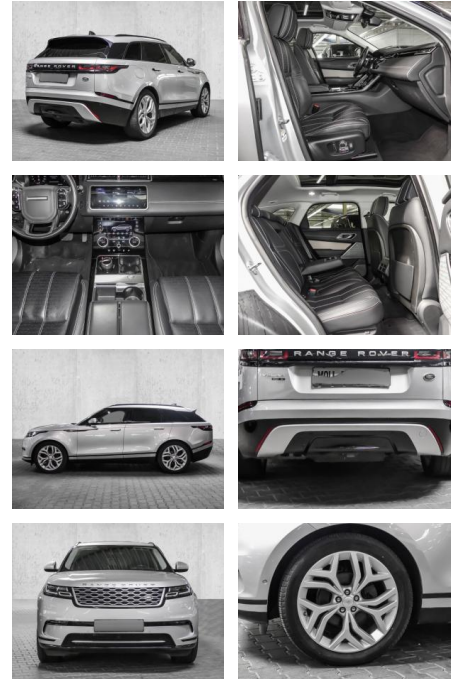

## Land Rover Range Rover Velar D240 SE Allrad

MA05-fr702575 **Angebotsnr.:**

Erstzulassung:	Kilometer:	Farbe:	Leistung:	Kraftstoffart:
01.05.2018	97.851	Silber	177 kW / 241 PS	Diesel

**PREIS**  
**39.640 €**