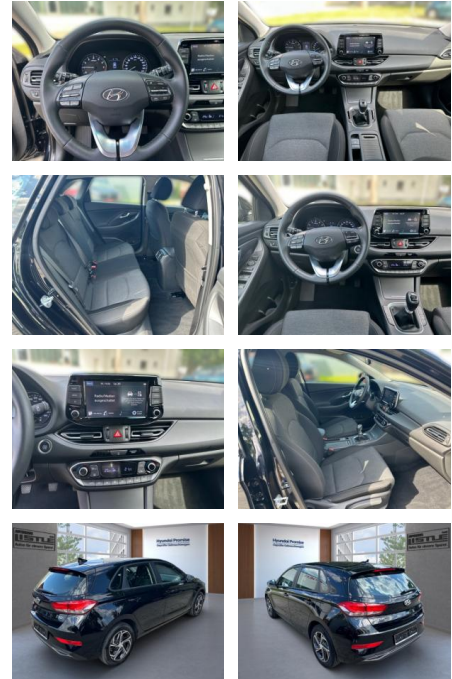

AL33-189607L Angebotsnr.:

Erstzulassung:	Kilometer:	Farbe:	Leistung:	Kraftstoffart:
01.09.2022	9.990		88 kW / 120 PS	Benzin

PREIS
22.860 €

FINANZIERUNGSBEISPIEL
Laufzeit: 72 Monate Anzahlung: 30 %
Basis-Finanzierung:* Mtl. Rate:
Zielraten-Finanzierung:** **159 €**