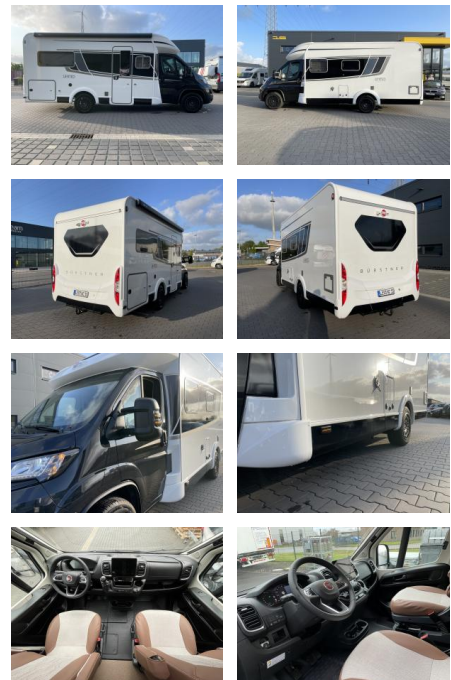

## Bürstner Limited T 660 DigitalCockp+Lufff.+AHK+...

AB19-OB2804-007 gebotsnr.:

Erstzulassung:	Kilometer:	Farbe:	Leistung:	Kraftstoffart:
15.02.2023	18.000	Schwarz	118 kW / 160 PS	Diesel

PREIS  
**79.790 €**