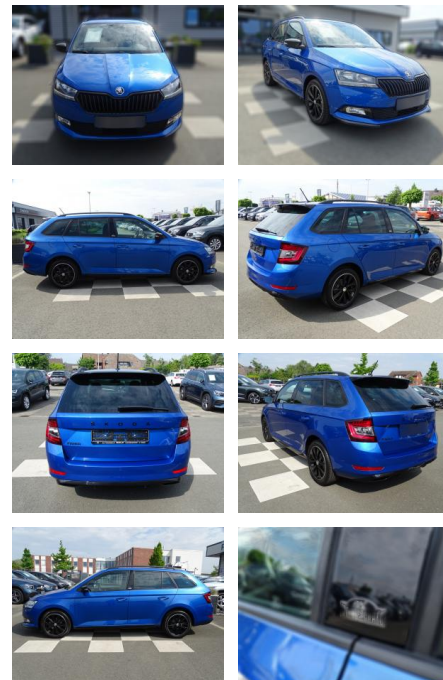

RA00-20654 **Angebotsnr.:**

| Erstzulassung: | Kilometer: | Farbe: | Leistung: | Kraftstoffart: |
|----------------|------------|--------|---------------|----------------|
| 01.07.2021 | 27.727 | Blau | 70 kW / 95 PS | Benzin |