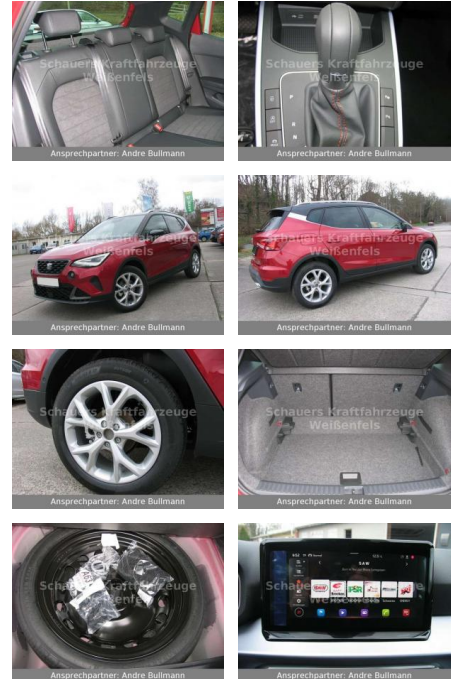

Seat Arona 1,0TSI DSG FR *NAVI*KAMERA*LED*

SK05-70336 **Angebotsnr.:**

Ansprechpartner: Andre Bullmann

Erstzulassung:	Kilometer:	Farbe:	Leistung:	Kraftstoffart:	Verbr. komb.	CO2-Emission	CO2-Klasse (WLTP)
01.02.2023	5.900	Rot	81 kW / 110 PS	Benzin	5,9 l/100km	135 g/km	D

Ausstattung

Weiteres

- Ausstattung: "FR"-Design
- ACC-Tempomat
- LM-Felgen
- Sportfahrwerk
- Fahrzeug steht bei Schauers Kraftfahrzeuge in 06667 Weißenfels
- Markwerbener Straße 24
- 7-Gang-Doppelkupplungsgetriebe DSG
- Audio-Navigationssystem mit Touchscreen Farbbildschirm (USB-Schnittstelle vorn (2-fach
- Typ C)
- virtuelles Cockpit
- Radioempfang DAB
- Bluetooth-Schnittstelle mit Freisprecheinrichtung integriert
- Dach anderstfarbig lackiert
- Fahrassistenz-Paket Safe Driving M (Adaptiver Tempomat+Light Assist+Verkehrszeichenerkennung)