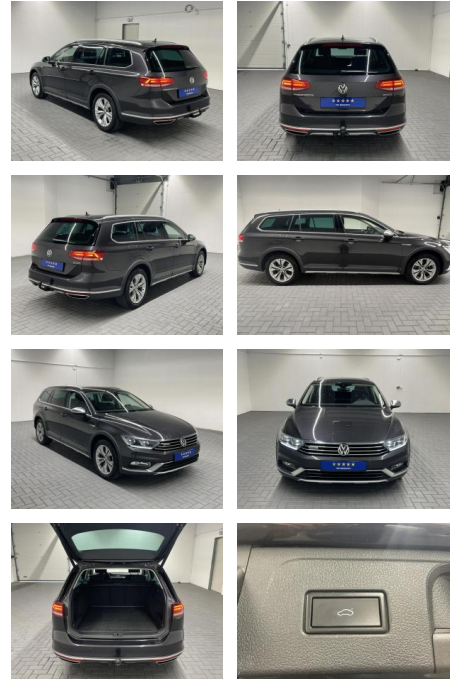

Volkswagen Passat Alltrack 4Motion Für Gewerbe,

AM35-24782 **Angebotsnr.:**

Erstzulassung:	Kilometer:	Farbe:	Leistung:	Kraftstoffart:
25.06.2019	81.000		140 kW / 190 PS	Diesel

PREIS
27.770 €

FINANZIERUNGSBEISPIEL