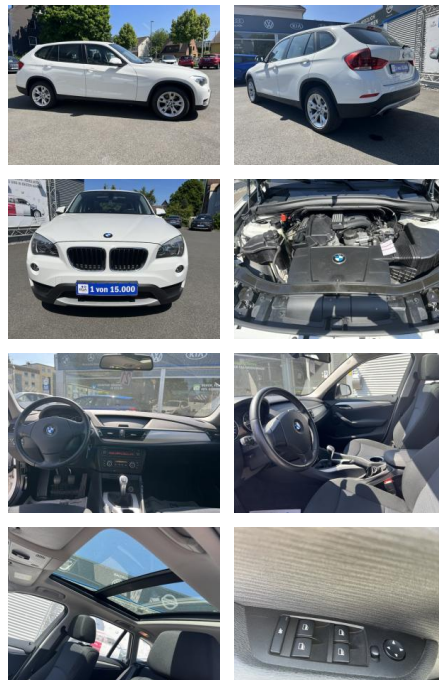

**BMW X1sDrive18i KLIMAAUTOM\*ELEKTR-PANORAMADACH\*...**

AC00-VW00333Angebotsnr.:

Erstzulassung:	Kilometer:	Farbe:	Leistung:	Kraftstoffart:
13.03.2013	105.300	Weiß	110 kW / 150 PS	Benzin

PREIS	FINANZIERUNGSBEISPIEL	
<b>15.120 €</b>	Laufzeit: 72 Monate	Anzahlung: 30 %
	Basis-Finanzierung:**	Mtl. Rate:
	Zielraten-Finanzierung:**	<b>105 €</b>

**Ausstattung**

**Besonderheiten**

- ELEKTRISCHES PANORAMA GLASDACH
- Motor 2.0 Ltr. - 110 kW 16V

**Sicherheit**

- PDC Park Distance Control hinten
- Anti-Blockiersystem ABS
- elektronische Stabilitätskontrolle (ESP / DSP)
- Servolenkung
- Regensensor
- Wegfahrsperre
- Kindersitzbefestigung
- Isofix-Aufnahmen für Kindersitz an Rücksitz
- Heckleuchten LED
- Scheibenwaschdüsen heizbar
- Check-Control-System
- Außentemperaturanzeige
- Reifenpannen-Anzeige
- Kopf-Airbag-System vorn

**Interieur**

- Multifunktionslenkrad
- Durchladesystem
- el. Fensterheber
- Armlehne vorne
- Rücksitzlehne geteilt/klappbar
- Fensterheber elektrisch vorn + hinten
- Mittelarmlehne vorn verstellbar
- Schalt-/Wählhebelgriff Leder
- Sitze vorn mechanisch verstellbar
- Sitzbezug / Polsterung: Stoff Elektra
- Innenausstattung: Interieurleisten Satin-Silber
- Nichtraucher-Paket
- Lenkrad (Leder)