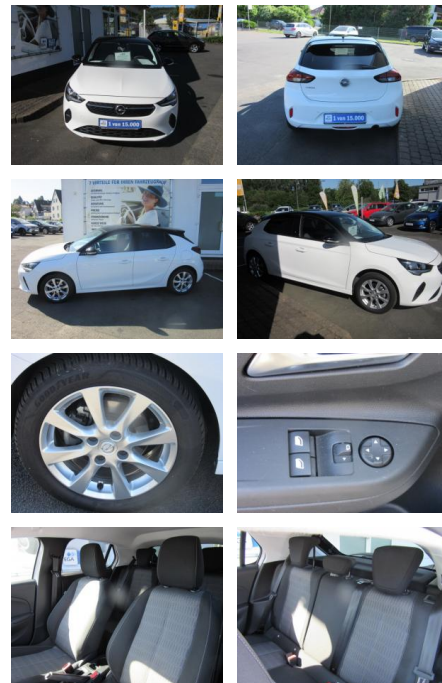

Opel Corsa F Edition Plus *LM-Felgen*PDC*Klima*S...

AH18-349200 Angebotsnr.:

Erstzulassung:	Kilometer:	Farbe:	Leistung:	Kraftstoffart:
29.11.2021	27.900	Weiß	55 kW / 75 PS	Benzin

PREIS
15.310 €

FINANZIERUNGSBEISPIEL