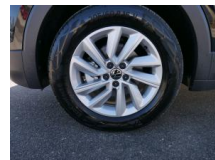

Volkswagen T-Cross 1.0 TSI LIFE * WINTERPAKET *

AS19-PY01649Angebotsnr.:

Erstzulassung:	Kilometer:	Farbe:	Leistung:	Kraftstoffart:
26.10.2022	66.000	Diverse	81 kW / 110 PS	Benzin

PREIS
22.070 €

FINANZIERUNGSBEISPIEL

Laufzeit: 72 Monate   Anzahlung: 30 %
Basis-Finanzierung:*   Mtl. Rate:
Zielraten-Finanzierung:** **153 €**

* Basisfinanzierung: Anzahlung: 6.621 Euro, Laufzeit: 72 Monate, Nettodarlehen: 15.449 Euro, Gesamtbetrag: 25.310 Euro, Zinssätze: 6.78% Sollz. (gebunden), 6.99% eff.
** Zielratenfinanzierung: Anzahlung: 6.621 Euro, Laufzeit: 72 Monate, Nettodarlehen: 15.449 Euro, Zielrate: 11.035 Euro, Gesamtbetrag: 26.698 Euro, Zinssätze: 6.78% Sollz. (gebunden), 6.99% eff.,

Vermittlung für: Ein Angebot der Santander Consumer Bank Santander-Platz 1, 41061 Mönchengladbach. Repräsentatives Beispiel gem. § 17 Abs. 4 PAngV. Diese Finanzierungsangebote sind Beispiele. Gerne ermitteln wir für Sie Ihr individuelles Angebot.

Ausstattung

Sicherheit

- PDC Park Distance Control hinten
- Anti-Blockiersystem ABS
- Antischlupfregelung ASC+T
- elektronische Stabilitätskontrolle (ESP / DSP)
- Servolenkung
- Regensensor
- Wegfahrsperre
- Kindersitzbefestigung
- PDC Park Distance Control vorne

Multimedia

- Radio
- CD Radio
- Navigation mit Bildschirm
- MP3 Anschluss
- Head UP Display
- Bluetooth

Komfort

- Zentralverriegelung
- Bordcomputer

Interieur

- Multifunktionslenkrad
- Sportsitze
- el. Fensterheber
- Sitzheizung
- Standheizung

Exterieur

- Leichtmetallfelgen
- metallic
- Nebelscheinwerfer
- Dachreling

Umwelt

- Partikelfilter

Weiteres

- Sportfahrwerk
- Lichtsensor
- Panoramadach
- elektrische Aussenspiegel
- Start Stop Automatik
- Nichtraucher
- Sportpaket
- **Komfort * PARKTRONIC vorne + hinten ***
- **SITZHEIZUNG Vordersitze ***
- **2-ZONEN-KLIMAAUTOMATIK Pakete ***
- **WINTERPAKET * Licht- und Sichtpaket**
- **Assistenzsysteme * Lane Assist (Spurhalteassistent) ***
- **Umfeldbeobachtungssystem (Front Assist)**
- *** Notbrems-Assistent ***
- **Müdigkeitserkennung ***
- **Geschwindigkeitsbegrenzer Infotainment ***
- **RADIO Ready 2 Discover inkl. Streaming & Internet ***
- **Navigationsvorbereitung ***
- **TOUCHSCREEN * DAB * USB-Anschluss ***

STÄNDIG ÜBER 15.000 FAHRZEUGE IM BESTAND!