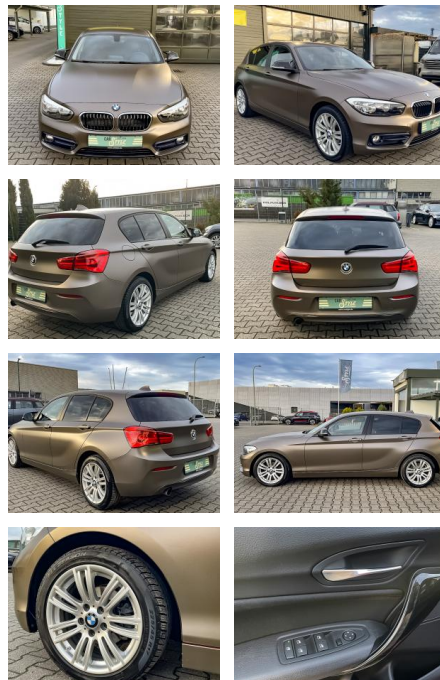

## BMW 116i Sport Line PDC SHZ KLIMA EURO 6

CS01-FO241136 Angebotsnr.:

Erstzulassung:	Kilometer:	Farbe:	Leistung:	Kraftstoffart:
18.10.2016	49.800	Braun	80 kW / 109 PS	Benzin

PREIS  
**14.080 €**