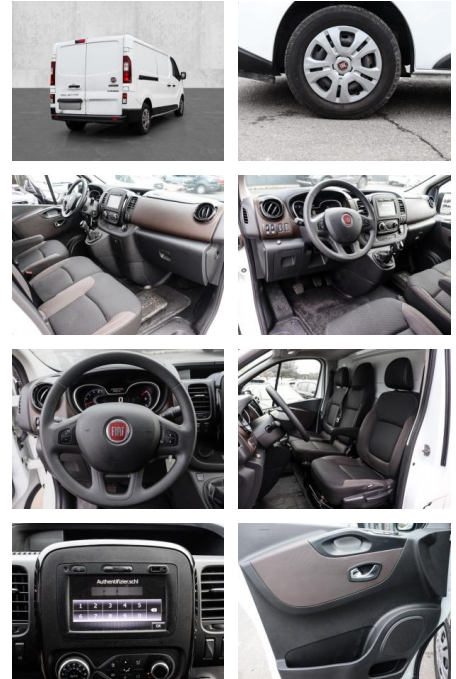

Fiat Talento Kasten L2H1 1,2t SX 2.0 Ecojet

MA05-eus227140 Angebotsnr.:

Erstzulassung:	Kilometer:	Farbe:	Leistung:	Kraftstoffart:
01.12.2020	94.160	Weiß	88 kW / 120 PS	Diesel

PREIS
17.280 €

FINANZIERUNGSBEISPIEL

•

Multimedia

- Radio
- Navigation mit Bildschirm
- MP3 Anschluss
- Bluetooth

Komfort

- Zentralverriegelung
- **Klimaautomatik**
- Servolenkung
- Zentralverriegelung
- Elektrischer Fensterheber
- Elektrische Aussenspiegel
- Tempomat
- **Sicht: LED-Tagfahrlicht**
- Nebelscheinwerfer
- Aussenspiegel beheizbar
- Rückfahrkamera