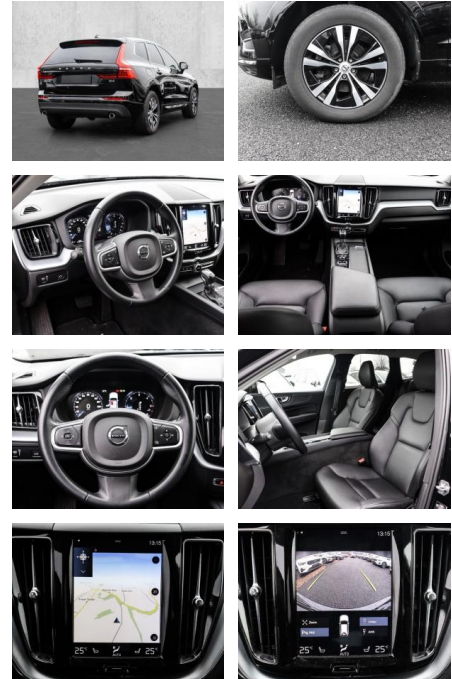

## Volvo XC60 Momentum Pro 2WD D4 EU6d-T Navi

MA05-2300-23 Angebotsnr.:

Erstzulassung:	Kilometer:	Farbe:	Leistung:	Kraftstoffart:
01.04.2020	59.584	Schwarz	140 kW / 190 PS	Diesel

PREIS  
**31.330 €**

### Kindersitzbefestigung

- **Entertainment: Navigationssystem**
- Soundsystem
- Radio
- Telefonvorbereitung
- AUX-In
- USB-Anschluss
- MP3
- Bluetooth
- Freisprecheinrichtung
- Apple CarPlay
- Android Auto
- DAB
- Musikstreaming

### Multimedia

- Radio
- Navigation mit Bildschirm
- MP3 Anschluss
- Bluetooth