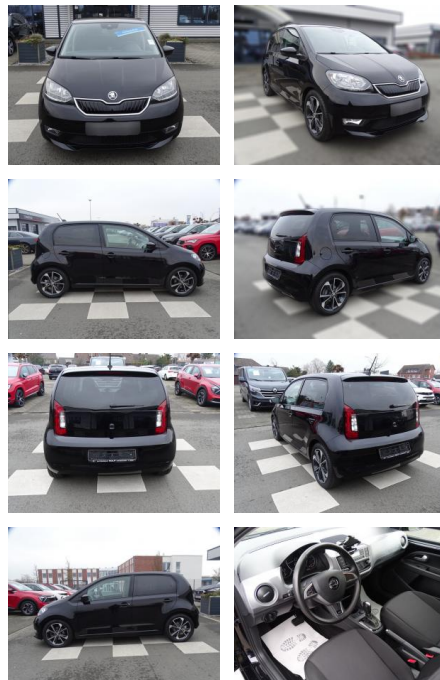

Ihr Ansprechpartner

Herr Christoph Terhardt

E-Mail: c.terhardt@bessler-terhardt.de

Telefon: 02542 93200

Bessler & Terhardt GmbH
Bahnhofstraße 150 - 48712 Gescher - Tel.: 02542 / 93200

Skoda Citigo e iV / Best of Style / Klimaauto

RA00-20451 **Angebotsnr.:**

Erstzulassung:	Kilometer:	Farbe:	Leistung:	Kraftstoffart:
01.03.2021	16.780	Schwarz	61 kW / 83 PS	Elektro

PREIS
22.380 €

FINANZIERUNGSBEISPIEL

Laufzeit: 72 Monate Anzahlung: 30 %
Basis-Finanzierung:* Mtl. Rate:
Zielraten-Finanzierung:** **155 €**