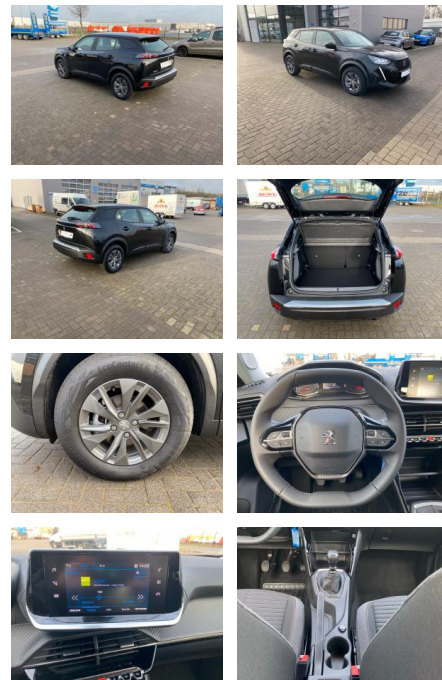

## Peugeot 2008 Active Pack, Klimaautomatik, Navi

SS01-360037033 Angebotsnr.:

Erstzulassung:	Kilometer:	Farbe:	Leistung:	Kraftstoffart:
01.07.2022	16.890		74 kW / 101 PS	Benzin

**PREIS**  
**19.480 €**